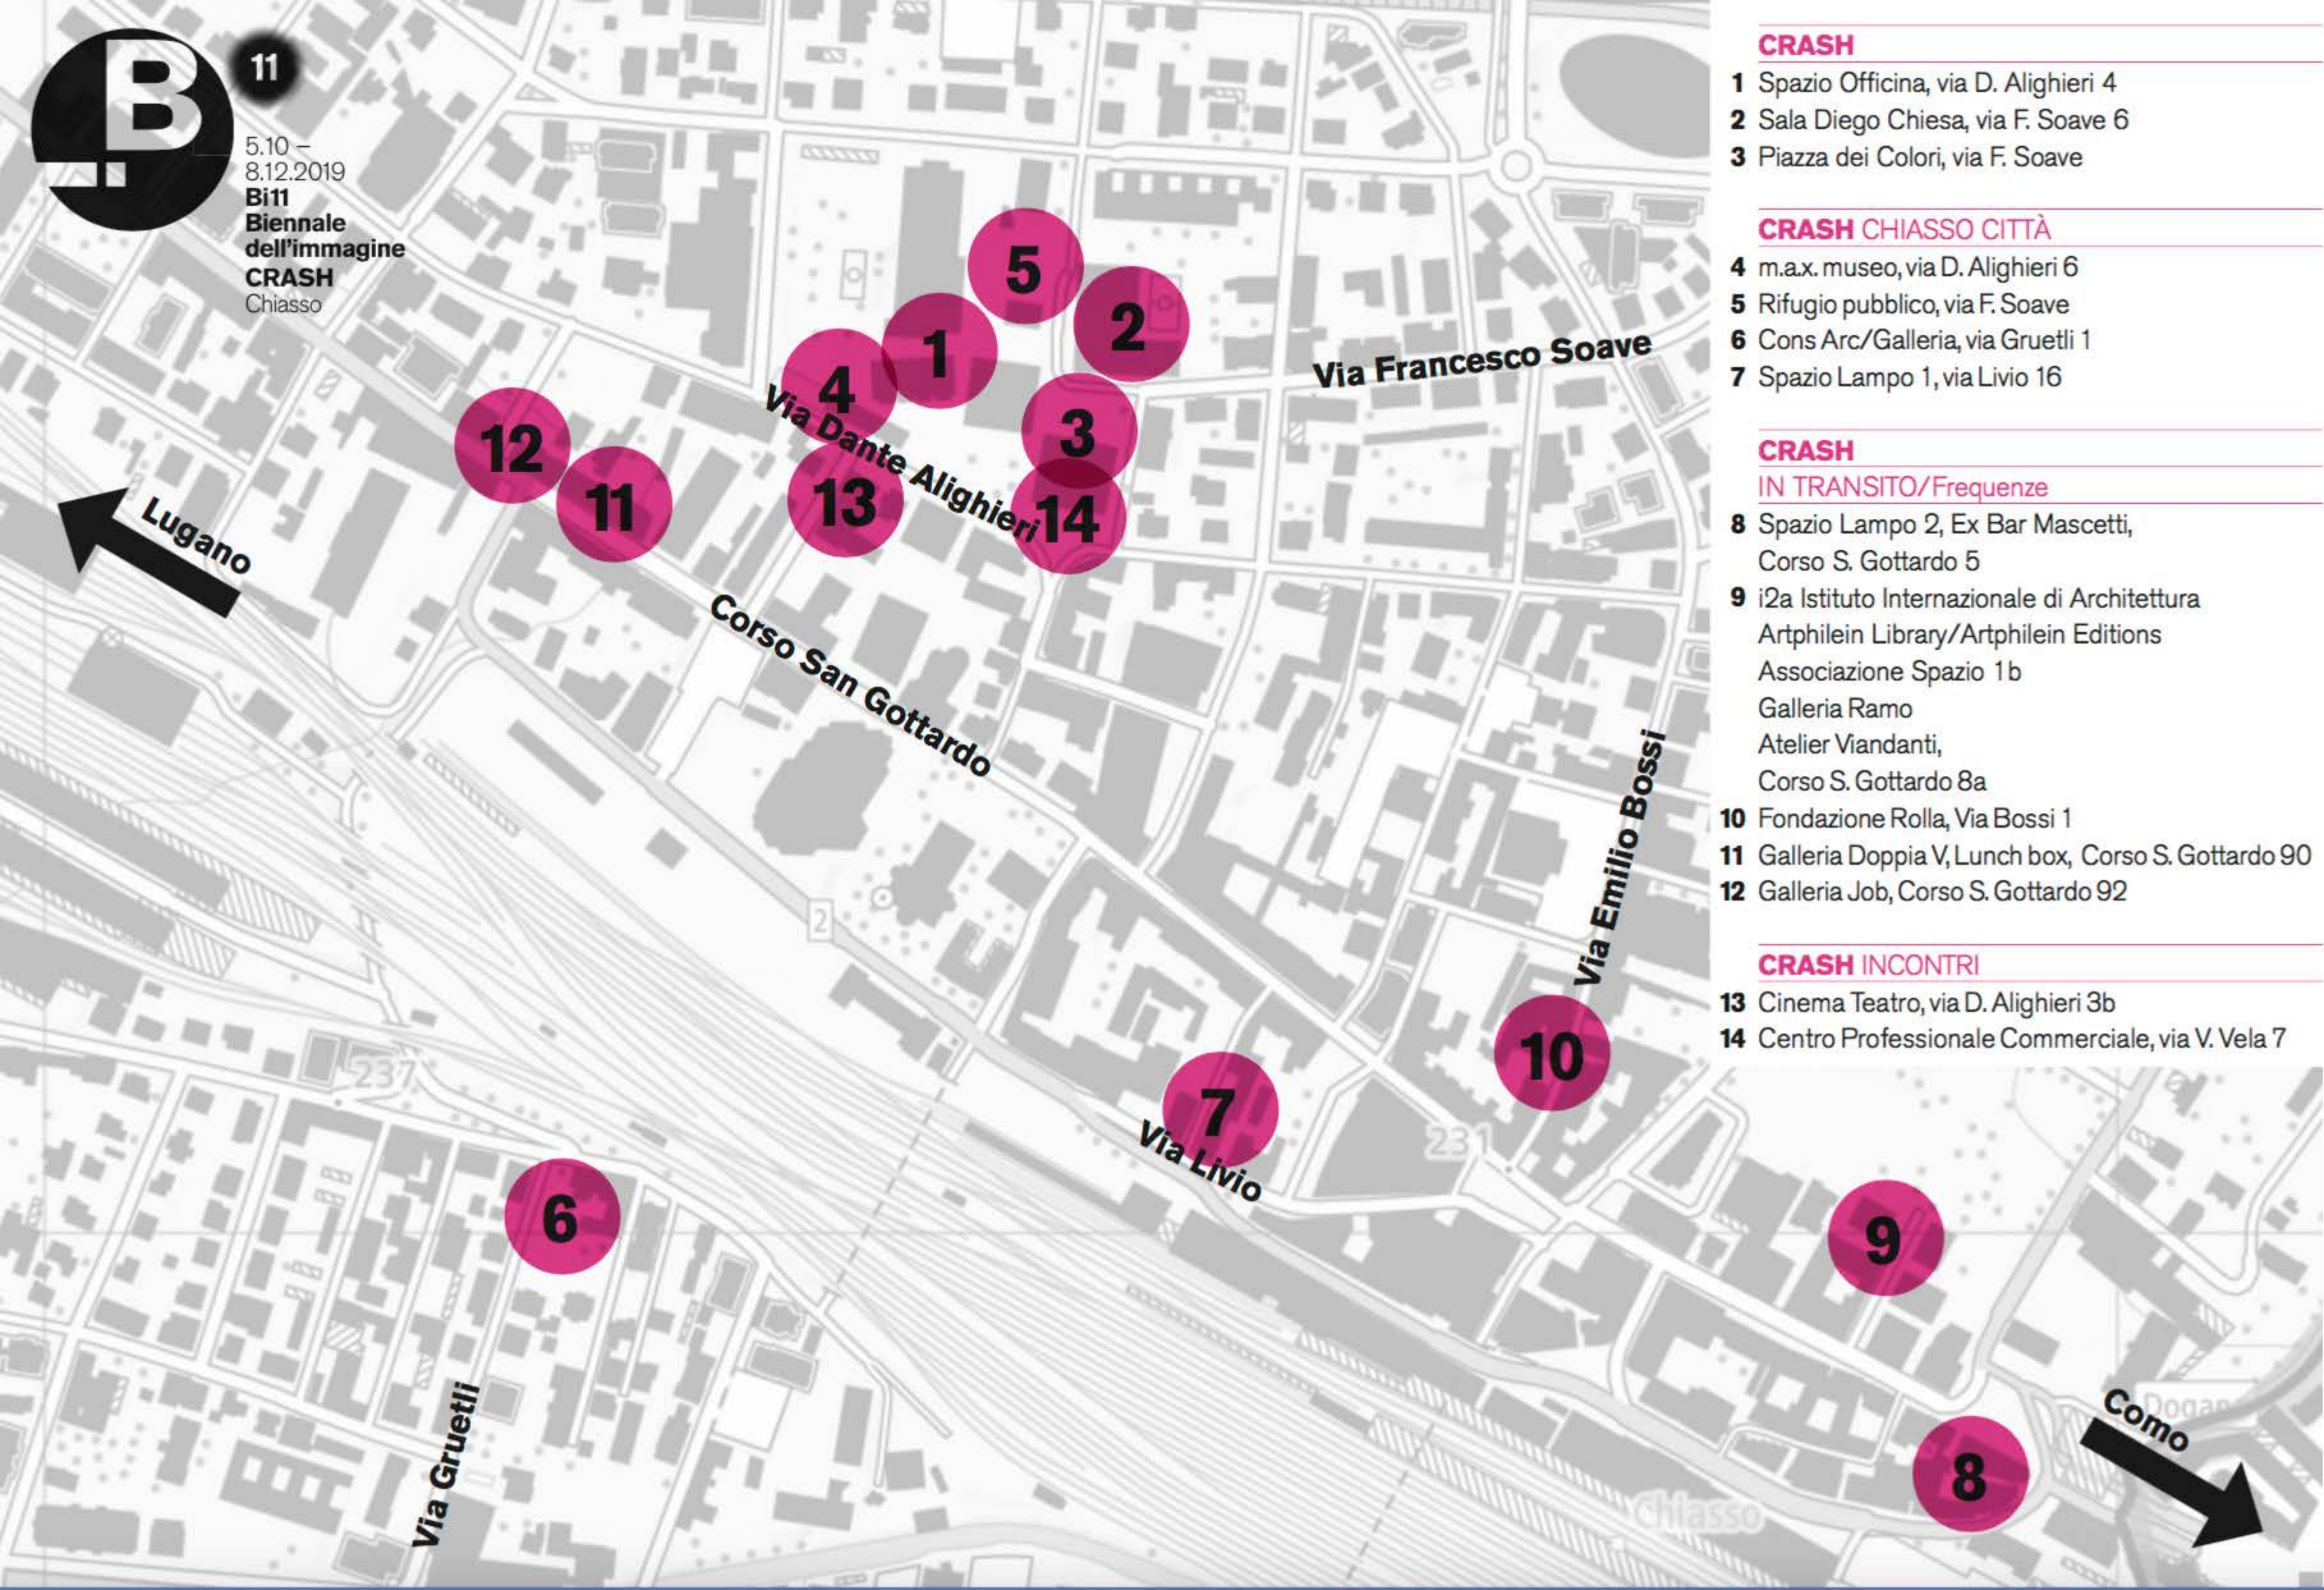

11

5.10 –  
8.12.2019  
**Bi11**  
Biennale  
dell'immagine  
**CRASH**  
Chiasso

### CRASH

- 1 Spazio Officina, via D. Alighieri 4
- 2 Sala Diego Chiesa, via F. Soave 6
- 3 Piazza dei Colori, via F. Soave

### CRASH CHIASSO CITTÀ

- 4 m.a.x. museo, via D. Alighieri 6
- 5 Rifugio pubblico, via F. Soave
- 6 Cons Arc/Galleria, via Gruetli 1
- 7 Spazio Lampo 1, via Livio 16

#### IN TRANSITO/Frequenze

- 8 Spazio Lampo 2, Ex Bar Mascetti, Corso S. Gottardo 5
- 9 i2a Istituto Internazionale di Architettura Artphilein Library/Artphilein Editions Associazione Spazio 1b Galleria Ramo Atelier Viandanti, Corso S. Gottardo 8a
- 10 Fondazione Rolla, Via Bossi 1
- 11 Galleria Doppia V, Lunch box, Corso S. Gottardo 90
- 12 Galleria Job, Corso S. Gottardo 92